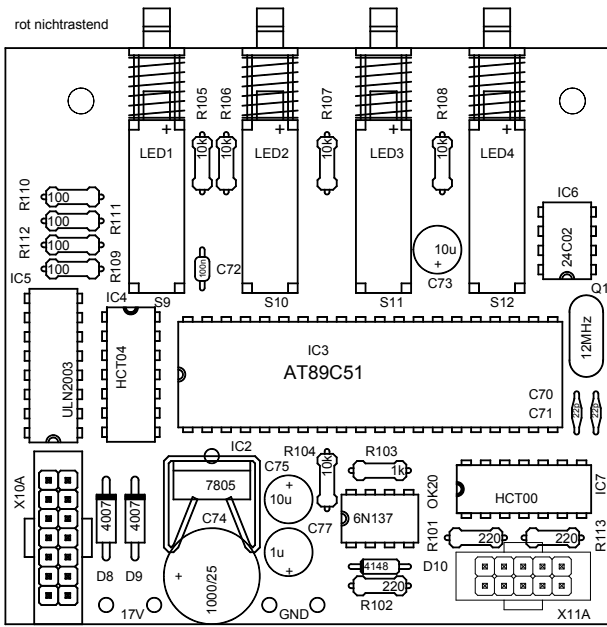

Dragon5-BU

Draw: 22.07.2005 10:27:53

HDB electronic

Dragon5-MIDI

Date: 23.11.2006 05:25:49

HDB electronic

Dragon5-MIDI
 Draw: 23.07.2005 10:12:46
 HDB electronic

Dragon5-Trafo