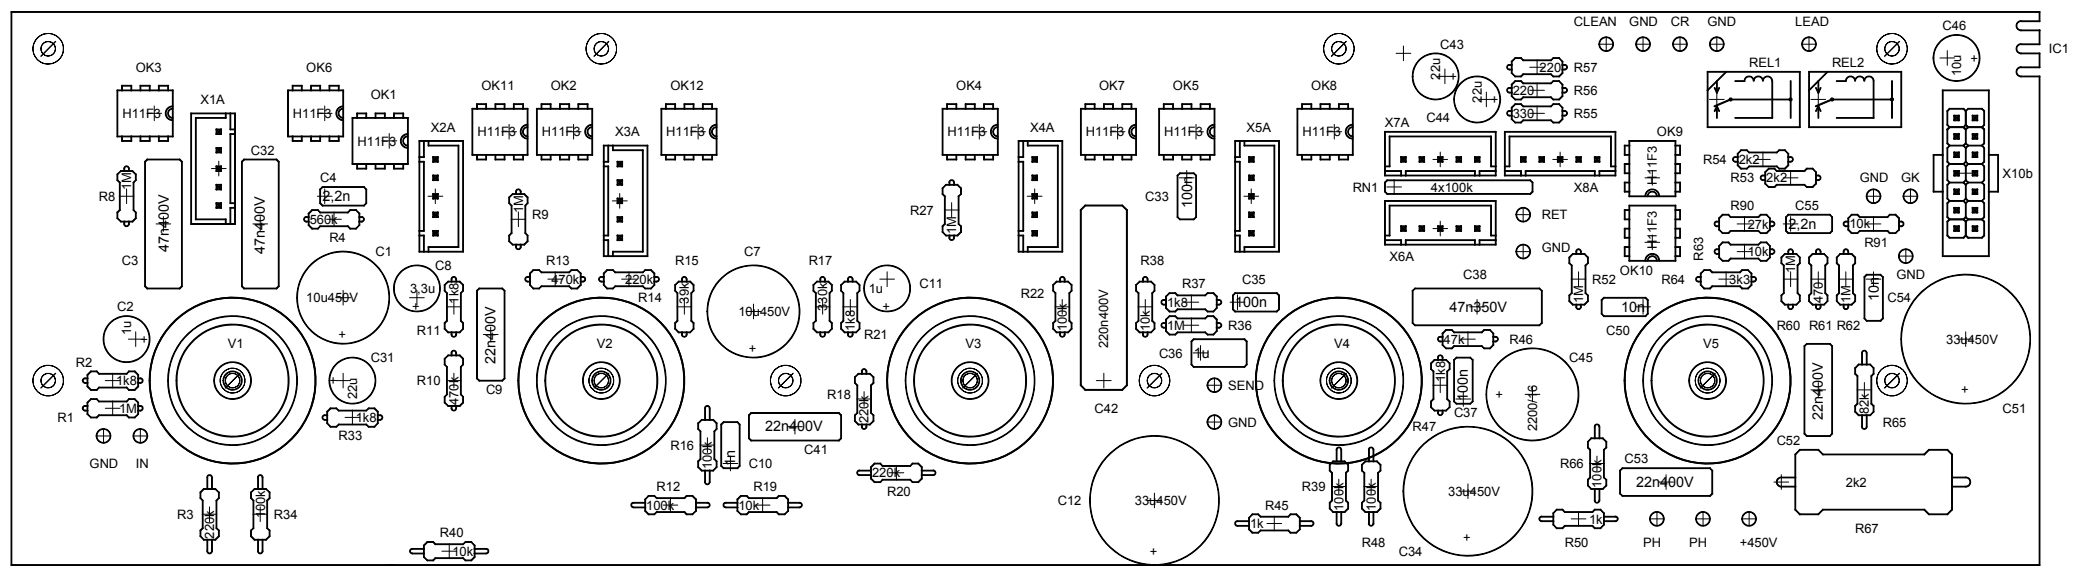

Dragon5-VV

Draw: 25.11.2006 08:22:23

HDB electronic